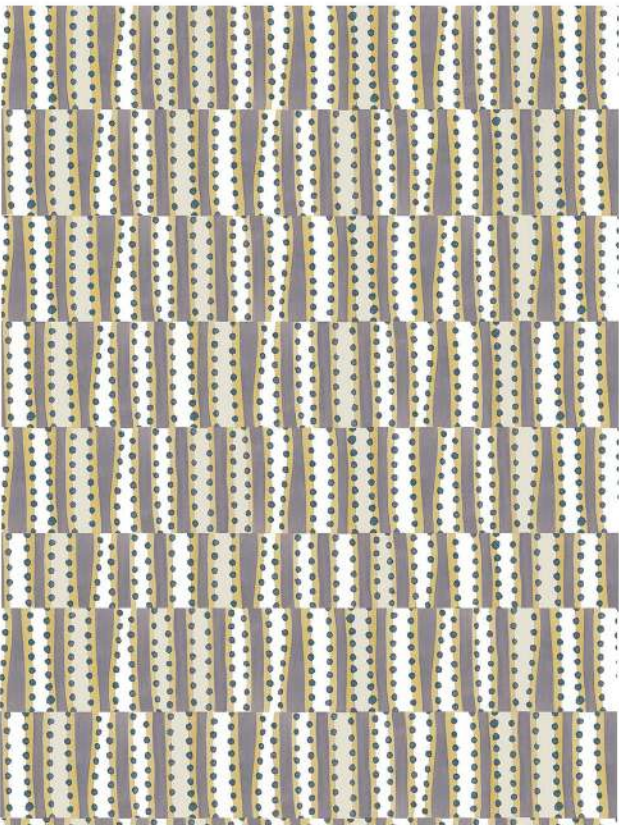

INHAMBANE SEAFOAM

100% Polyester
+- 257gsm
50 000 Rubs

V 46cm x H 59cm Repeat
+- 140cm Width