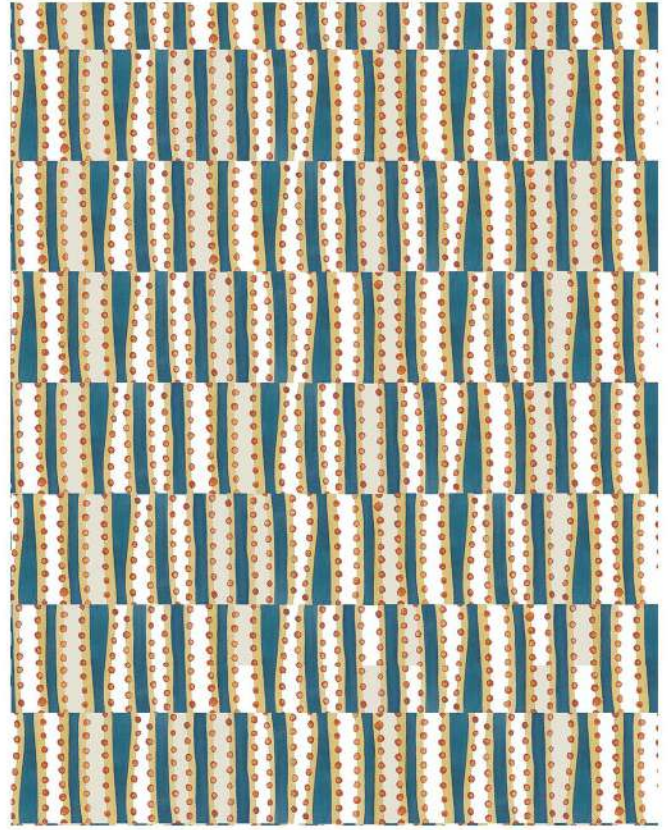

INHAMBANE SURF

100% Polyester
+- 257gsm
50 000 Rubs

V 46cm x H 59cm Repeat
+- 140cm Width